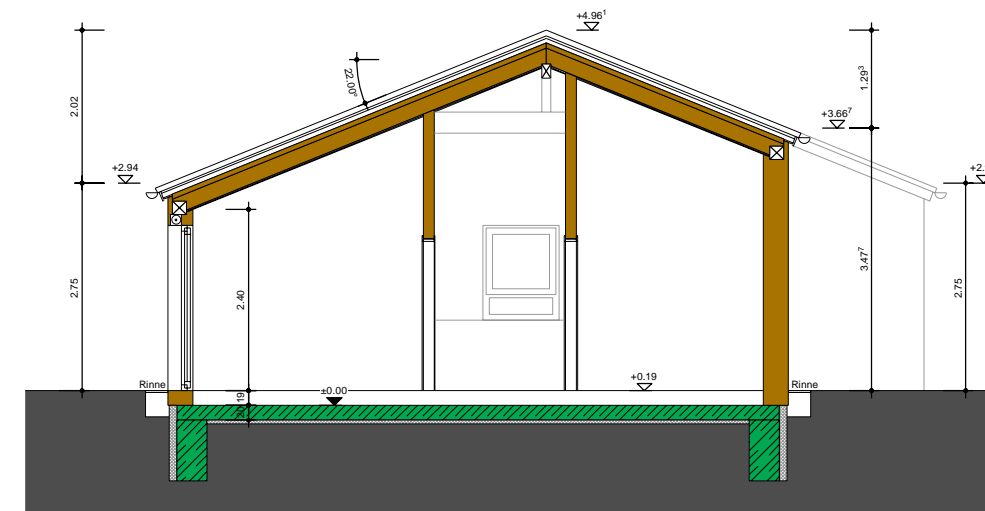

Modell 80 | A: 3 Zimmer | 80 m²

Fläche:

Schlafen	~12,40 m ²
Arbeiten	~10,60 m ²
Ko/Wo/Ess	~25,20 m ²
Eingang/Flur	~8,30 m ²
Technik	~7,20 m ²
Bad	~7,60 m ²
Abst.	~3,90 m ²
Terrasse (WF)	~6,30 m ²
Gesamt:	~81,50 m²

SCHNITT A-A
Satteldach

SCHNITT A-A
Flachdach-Holzschalung

Modell 80 | Ó: 3 Zimmer | 80 m²

Fläche:	
Schlafen	~11,20 m ²
Arbeiten	~10,00 m ²
Ko/Wo/Ess	~30,10 m ²
Eingang/Flur	~8,30 m ²
Technik	~7,20 m ²
Bad	~5,40 m ²
Abst.	~2,70 m ²
Terrasse (WF)	~6,70 m ²
Gesamt:	~81,60 m²

Haus 5: Bungalow 3-Zimmer ca. 80 m²

Ansichten