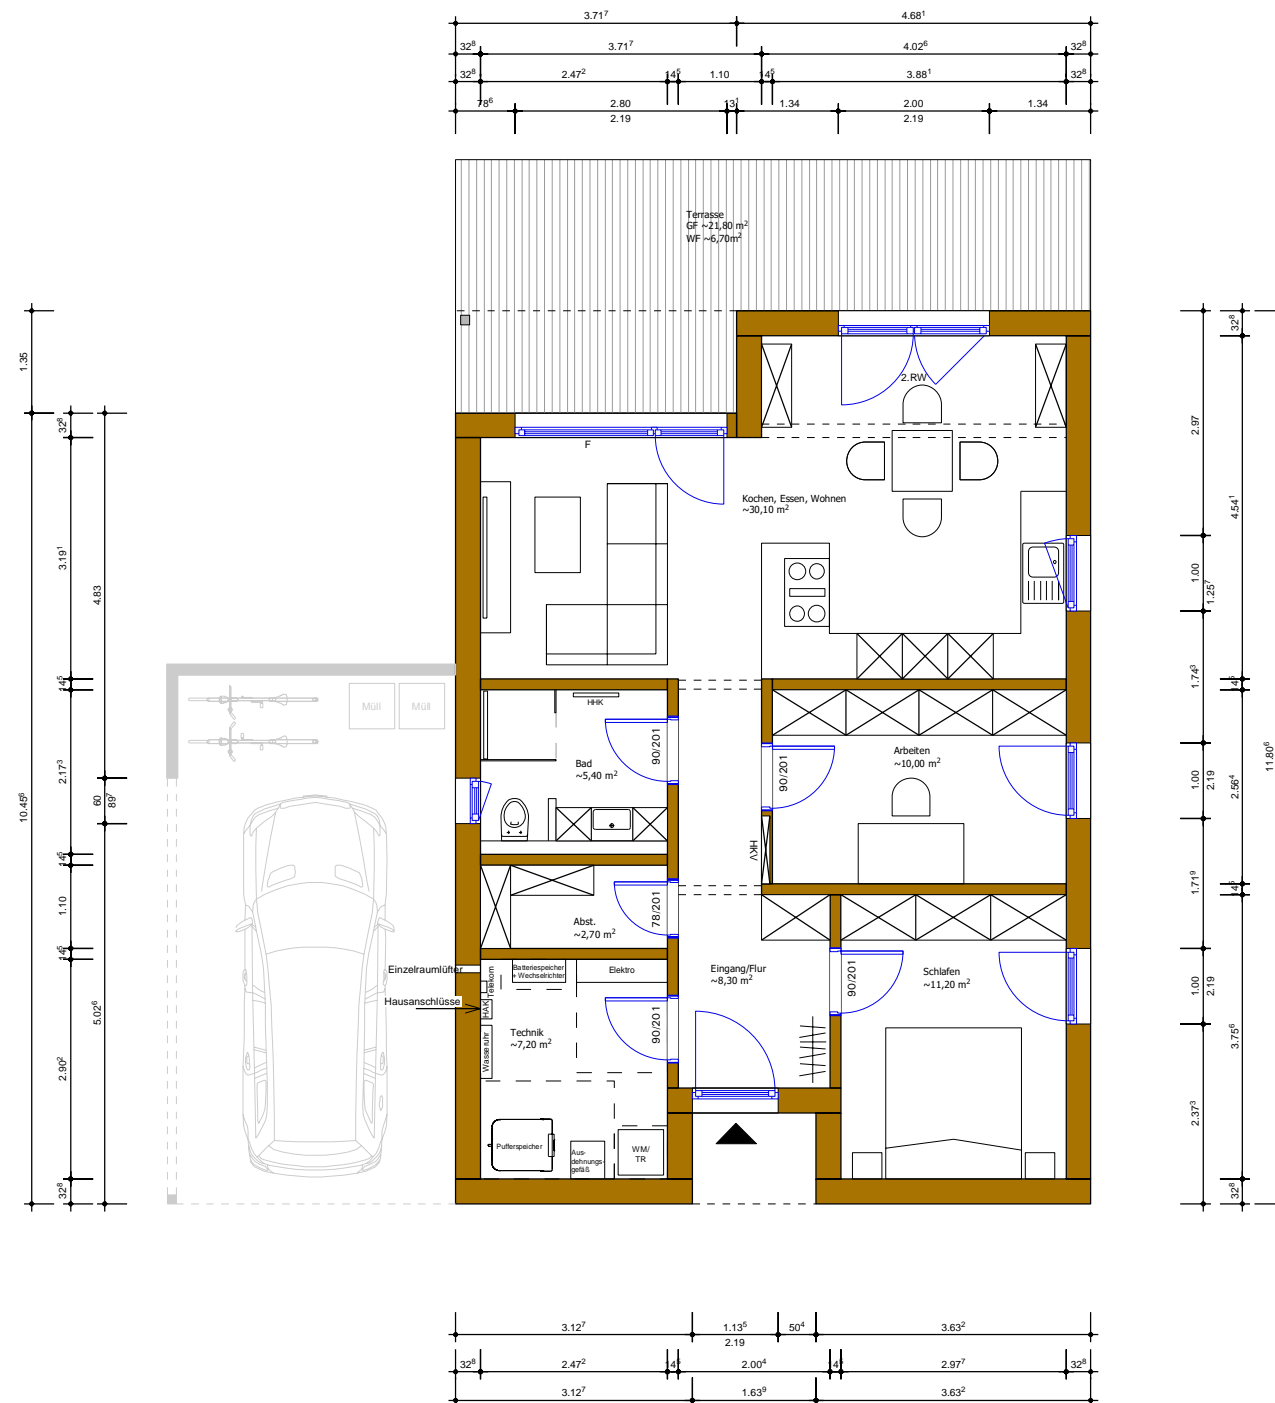

Modell 80 | A: 3 Zimmer | 80 m²

Fläche:

Schlafen	~12,40 m ²
Arbeiten	~10,60 m ²
Ko/Wo/Ess	~25,20 m ²
Eingang/Flur	~8,30 m ²
Technik	~7,20 m ²
Bad	~7,60 m ²
Abst.	~3,90 m ²
Terrasse (WF)	~6,30 m ²
Gesamt:	~81,50 m²

SCHNITT A-A
Satteldach

SCHNITT A-A
Flachdach-Holzschalung

Modell 80 | Ó: 3 Zimmer | 80 m²

Fläche:	
Schlafen	~11,20 m ²
Arbeiten	~10,00 m ²
Ko/Wo/Ess	~30,10 m ²
Eingang/Flur	~8,30 m ²
Technik	~7,20 m ²
Bad	~5,40 m ²
Abst.	~2,70 m ²
Terrasse (WF)	~6,70 m ²
Gesamt:	~81,60 m²

Haus 5: Bungalow 3-Zimmer ca. 80 m²

Ansichten