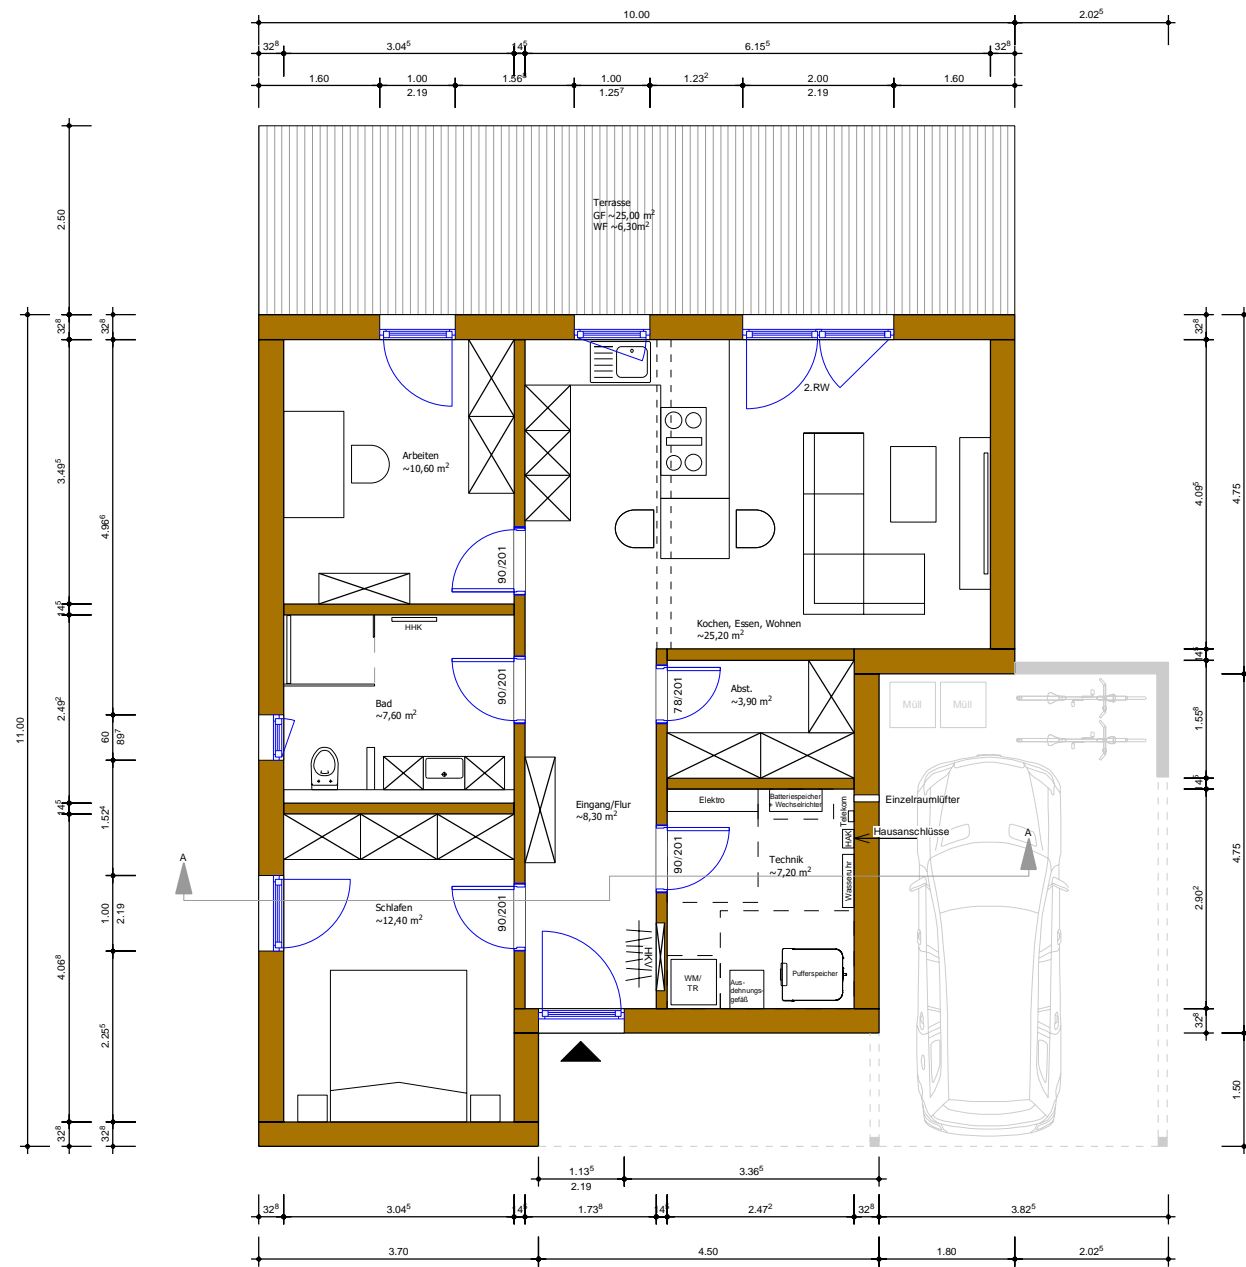

Modell 80 | A: 3 Zimmer | 80 m²

Fläche:

Schlafen	~12,40 m ²
Arbeiten	~10,60 m ²
Ko/Wo/Ess	~25,20 m ²
Eingang/Flur	~8,30 m ²
Technik	~7,20 m ²
Bad	~7,60 m ²
Abst.	~3,90 m ²
Terrasse (WF)	~6,30 m ²
Gesamt:	~81,50 m²

SCHNITT A-A
Satteldach

SCHNITT A-A
Flachdach-Holzschalung

Modell 80 | Ó: 3 Zimmer | 80 m²

Fläche:	
Schlafen	~11,20 m ²
Arbeiten	~10,00 m ²
Ko/Wo/Ess	~30,10 m ²
Eingang/Flur	~8,30 m ²
Technik	~7,20 m ²
Bad	~5,40 m ²
Abst.	~2,70 m ²
Terrasse (WF)	~6,70 m ²
Gesamt:	~81,60 m²

Haus 5: Bungalow 3-Zimmer ca. 80 m²

Ansichten