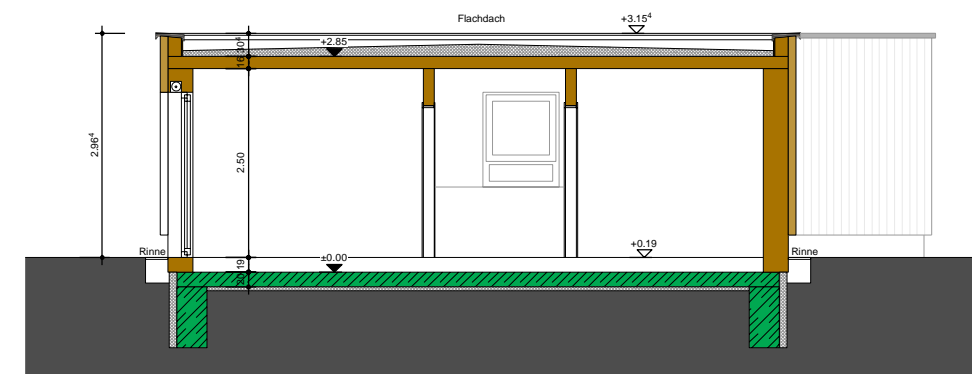

Modell 80 | A: 3 Zimmer | 80 m²

Fläche:

Schlafen	~12,40 m ²
Arbeiten	~10,60 m ²
Ko/Wo/Ess	~25,20 m ²
Eingang/Flur	~8,30 m ²
Technik	~7,20 m ²
Bad	~7,60 m ²
Abst.	~3,90 m ²
Terrasse (WF)	~6,30 m ²
Gesamt:	~81,50 m²

SCHNITT A-A
Satteldach

SCHNITT A-A
Flachdach-Holzschalung

Modell 80 | Ó: 3 Zimmer | 80 m²

Fläche:	
Schlafen	~11,20 m ²
Arbeiten	~10,00 m ²
Ko/Wo/Ess	~30,10 m ²
Eingang/Flur	~8,30 m ²
Technik	~7,20 m ²
Bad	~5,40 m ²
Abst.	~2,70 m ²
Terrasse (WF)	~6,70 m ²
Gesamt:	~81,60 m²

Haus 5: Bungalow 3-Zimmer ca. 80 m²

Ansichten